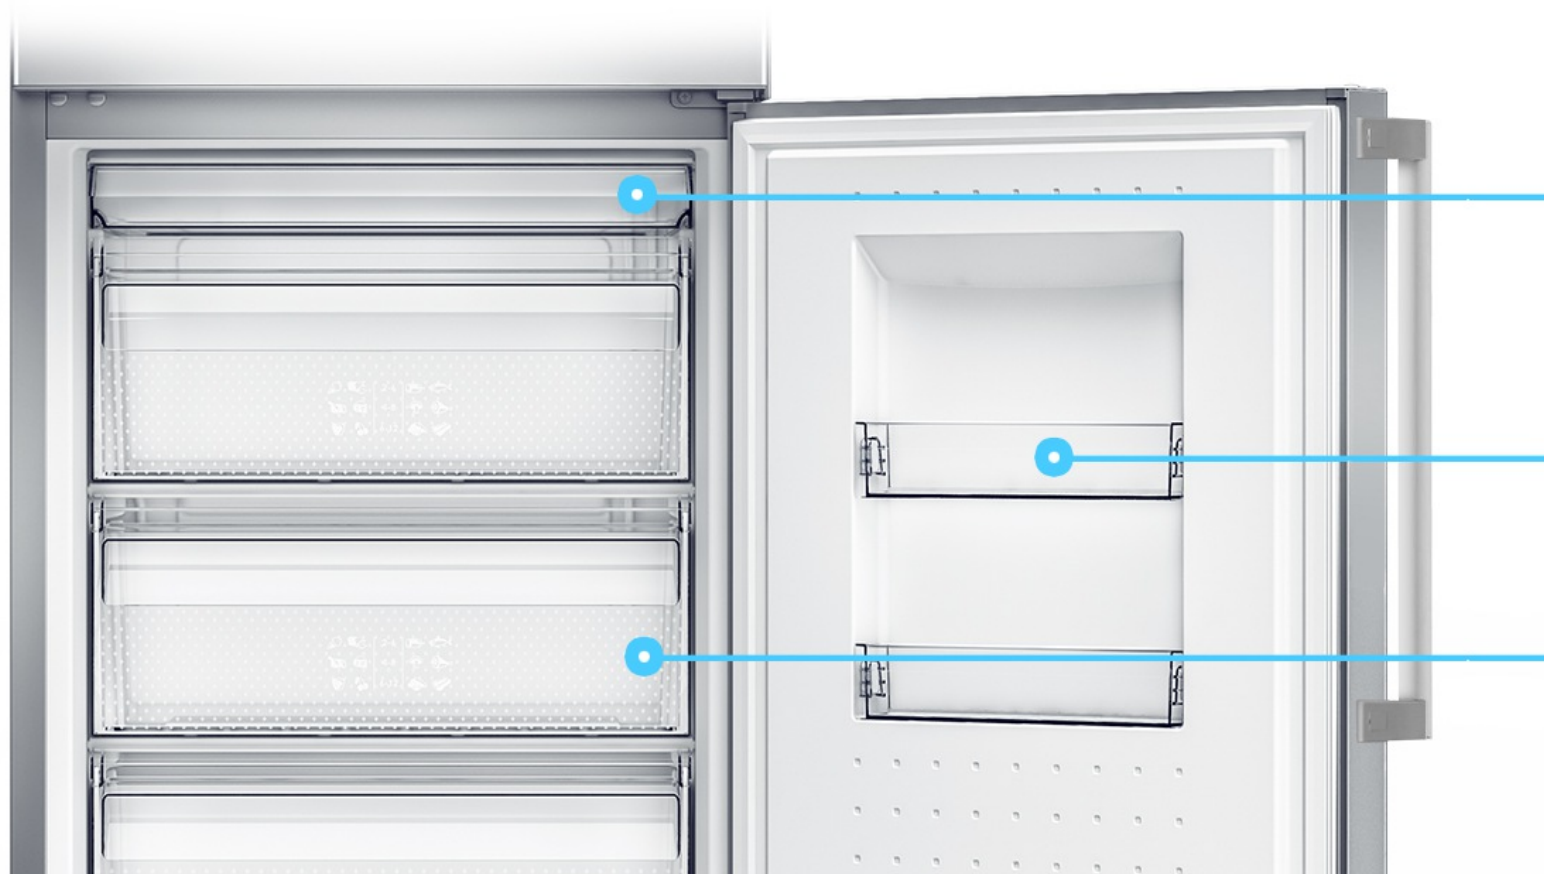

Зона свежести

Зона свежести - это специальное отделение для хранения свежего мяса и морепродуктов до момента приготовления без замораживания. Рифленое дно корзины зоны свежести обеспечивает равномерную циркуляцию воздуха и сохраняет продукты свежими дольше обычного.

* Супер Фреш Бокс

** Наличие зоны свежести опционально. См. спецификацию к модели.

0 ± 2°C

Регулятор влажности Hydro Balance Zone

В емкости Hydro Balance Zone можно самостоятельно регулировать уровень влажности с помощью специального переключателя, тем самым создавая идеальные климатические условия для бережного хранения любых овощей и фруктов.

Воздуховод с системой охлаждения NoFrost с интегрированным плафоном освещения.

Емкости Super Fresh Box и HydroBalance Zone, а также барьер Bottle Zone

Увеличенный объём морозильной камеры

Внутренний объём морозильной камеры превосходит объём камер в обычных холодильниках, при тех же внешних размерах самого холодильника. Благодаря обновленной конструкции, стенки морозильной камеры стали тоньше, позволив увеличить внутренний объём **до +15%**, не снижая при этом энергоэффективность холодильника.

Поддон для ягод

Подходит для заморозки ягод, не позволяет им соприкасаться друг с другом.

Slim space

Дополнительное пространство на двери для хранения пиццы и других продуктов.

Объём 132 л / 172 л

Общий объём морозильной камеры варьируется в зависимости от модели.