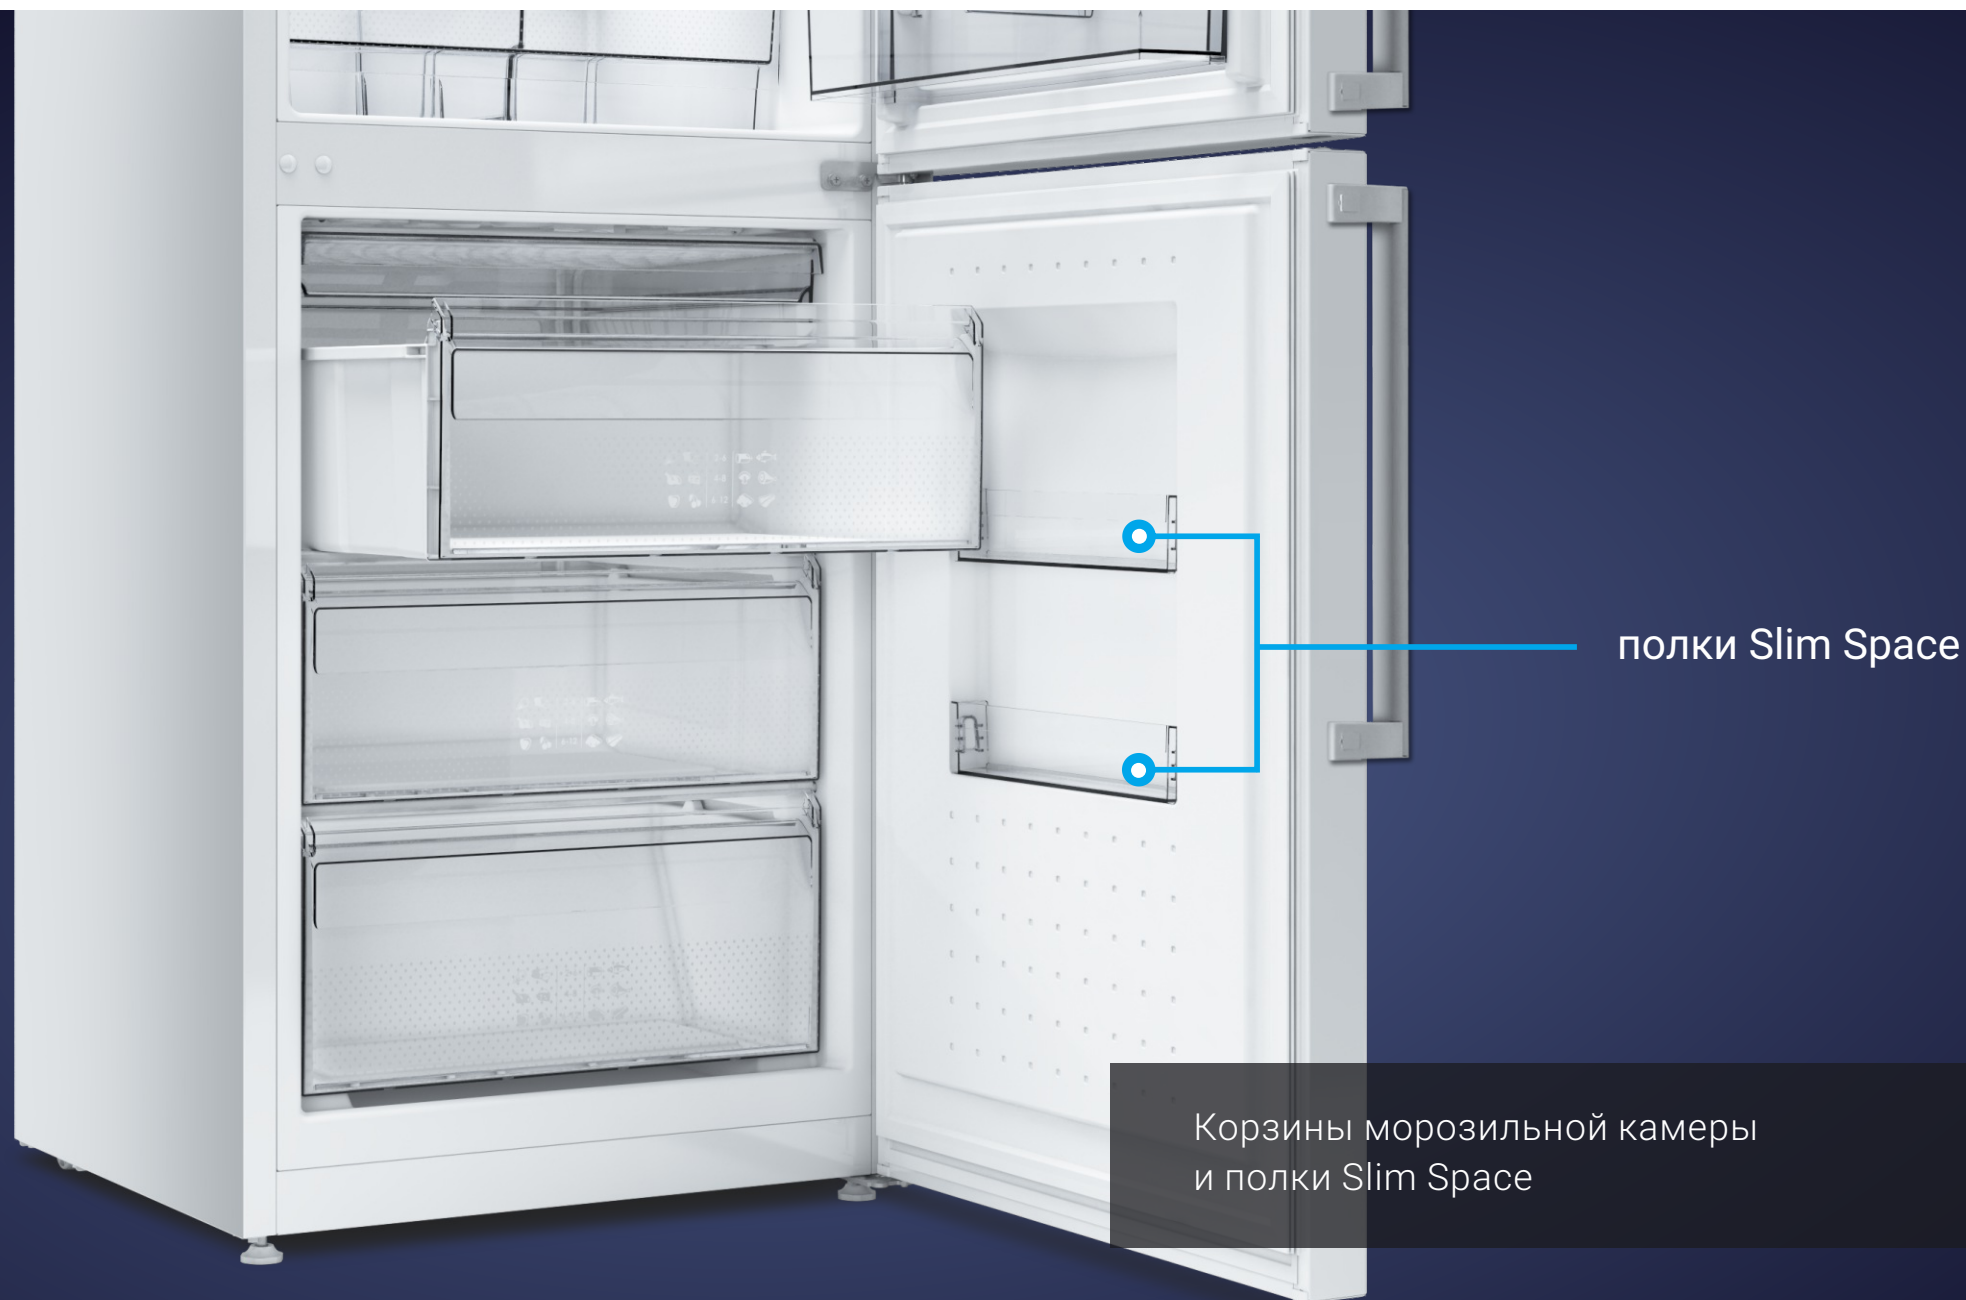

ATLANT

ТАЛАНТЛИВАЯ ТЕХНИКА

ATLANT.BY

НОВИНКА

XM-4621-ND

Сочетая
лучшее

Внешний дизайн (экстерьер)

Холодильник 4621-ND отличается геометрическим стилем наружного дизайна, современным функциональным оснащением интерьера холодильного и морозильного отделений, выдержан в едином стилевом решении, содержит в себе функционально-эстетические новшества и эргономически продуман.

Зона свежести

Зона свежести - это специальное отделение для хранения свежего мяса и морепродуктов до момента приготовления без замораживания. Рифленое дно корзины зоны свежести обеспечивает равномерную циркуляцию воздуха и сохраняет продукты свежими дольше обычного.

* Супер Фреш Бокс

** Наличие зоны свежести опционально. См. спецификацию к модели.

0 ± 2°C

Регулятор влажности Hydro Balance Zone

В емкости Hydro Balance Zone можно самостоятельно регулировать уровень влажности с помощью специального переключателя, тем самым создавая идеальные климатические условия для бережного хранения любых овощей и фруктов.

Поддон для ягод

Подходит для заморозки ягод, не позволяет им соприкасаться друг с другом.

Slim space

Дополнительное пространство на двери для хранения пиццы и других продуктов.

Объём 132 л / 172 л

Общий объём морозильной камеры варьируется в зависимости от модели.