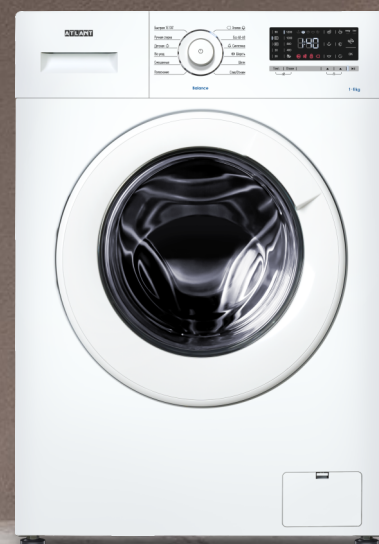

Характеристики

	СМА-50М1018-Т	СМА-60У1018-Т	СМА-60У1218-Т	СМА-70У1218-Т	СМА-80С1218-Т	СМА-80С1418-Т
Загрузка, кг	5	6		7	8	
Высота, мм	846					
Ширина, мм	596					
Глубина, мм	348	418			493	
Масса нетто, кг			60	62		
Глубина с открытой на 90° дверцей, мм	832	902			977	
Класс энергоэффективности	A++					A+++
Годовой расход воды, л/год	10160	10400		10630	12010	
Годовой расход электроэнергии, кВт.ч/год	148	153		198	165	
Корректированный уровень звуковой мощности, дБ	59					
Частота вращения барабана при отжиге, об/мин	1000		1200		1400