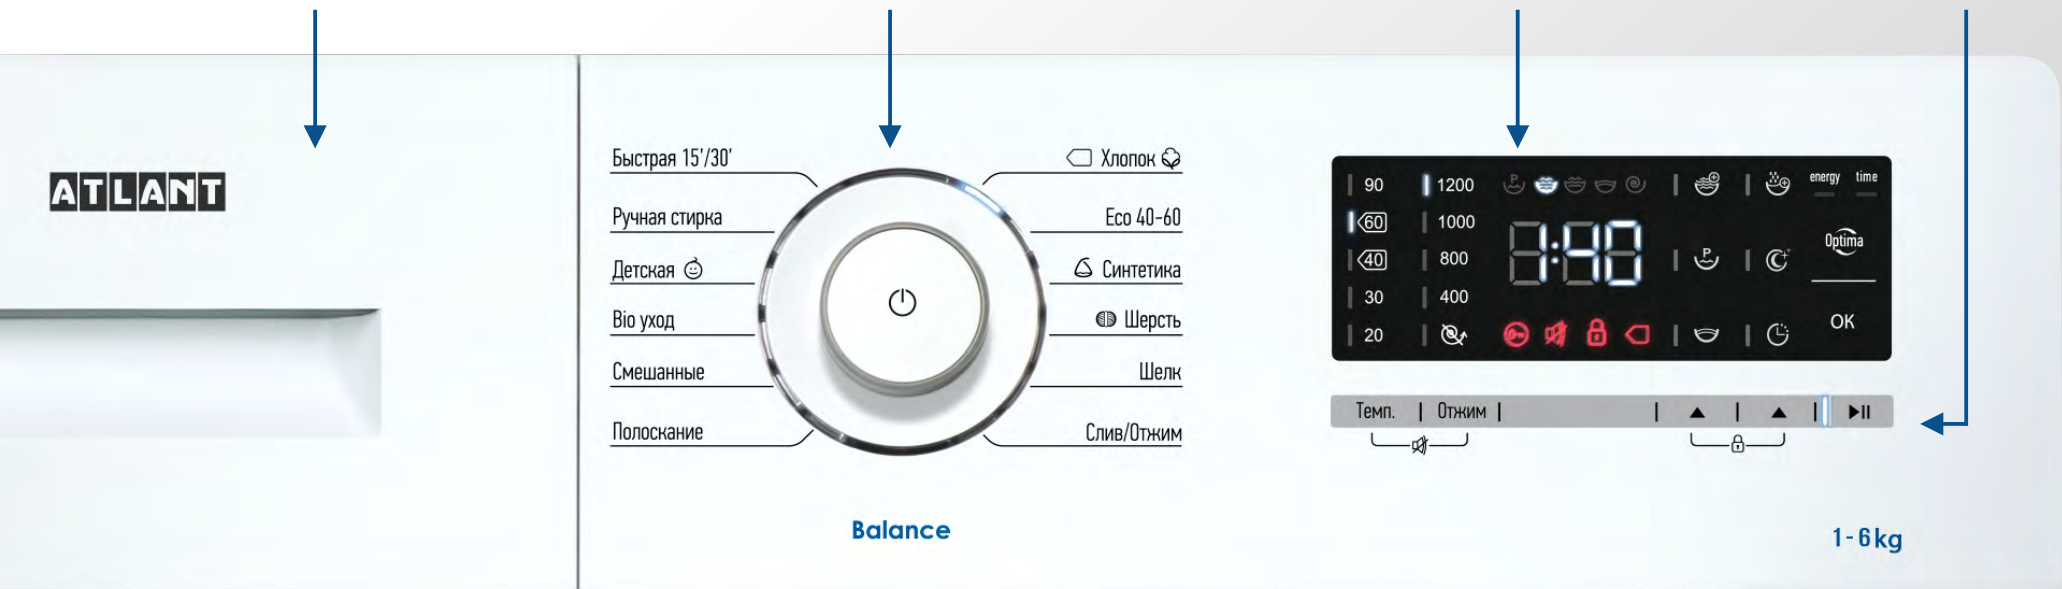

Управление

Стиральные машины предлагают интуитивно понятное управление через сенсорную панель. Возможность настройки программ стирки позволяет легко адаптироваться под различные типы тканей.

лоток для моющих средств

ручка выбора программы

зона индикации и кнопки управления

кнопка старт/пауза