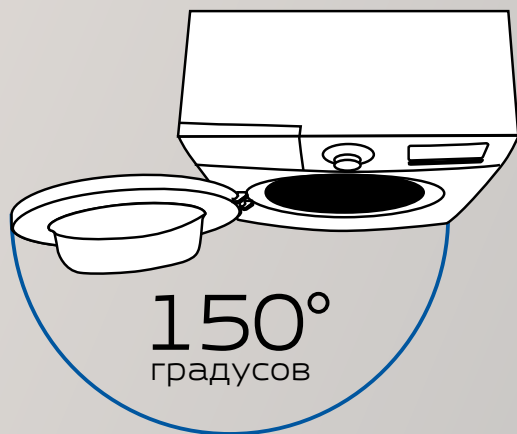

Дверца загрузочного отверстия

Дверца стиральной машины обеспечивает легкий доступ к барабану. Она может открываться на **150 градусов**, что упрощает загрузку и выгрузку белья.

Антибактериальная защита

Уплотнитель, гребень и лоток для моющих средств содержат специальные добавки, которые подавляют размножение и жизнедеятельность опасных для здоровья человека микроорганизмов.